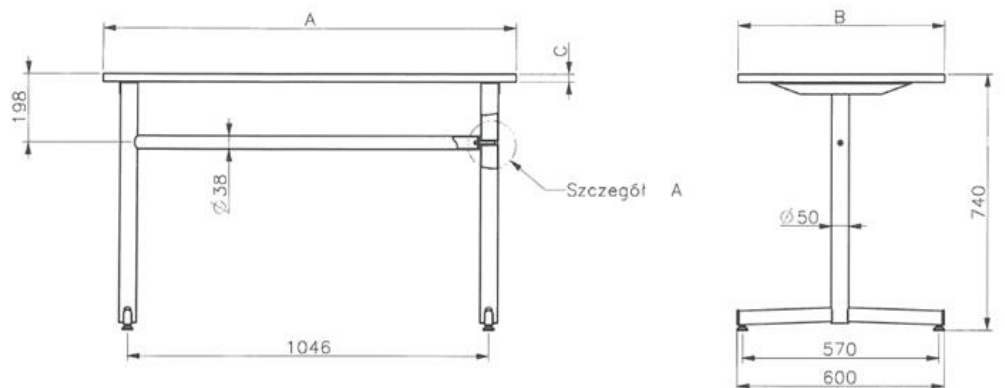

LARGO

■ NOWY STYL GROUP® ■

MATERIAALIT

Runko kromattua tai harmaata teräsputkea. Pöytälevy melamiinia, paksuus 25 mm.

PÖYTÄLEVYN MITAT

120x60 cm
140x80 cm
160x80 cm
180x80 cm

TAKUU

Tuotteilla on 3 vuoden takuu.